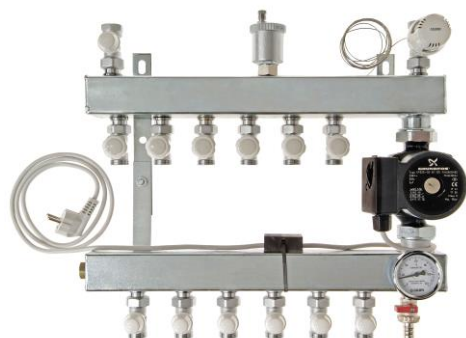

TECHNISCHE FICHE

COLLECTOR MET POMP KPU157

OMSCHRIJVING

- Afmetingen aansluiting : 1/2" of 3/4"
- Pmax : 10 bar
- T° min-max 0-90°C
- As-afstand aansluitingen : 50mm
- Klemkoppeling ¾ EC
- Automatische ontluchter
- Vertrek : inregelventielen
- Retour: afsluitkranen
- Muurbeugels
- Maximaal beveiliging, ingesteld op 55°
- Thermostaatkraan voor manuele instelling aanvoertemperatuur
- Circulatiepomp
- Aflaatkraan

AFMETINGEN

Artikel 157 000	101	102	103	104	105	106	107	108	109	110	111	112	113	114	115	116
Aftakkingen	1	2	3	4	5	6	7	8	9	10	11	12	13	14	15	16
Lengte in mm*	230	230	290	350	410	470	530	590	650	710	770	830	890	950	1010	1070

ARTIKELNUMMER

157 000 101 tot 116 KPU-collector, 1 tot 16 kringen